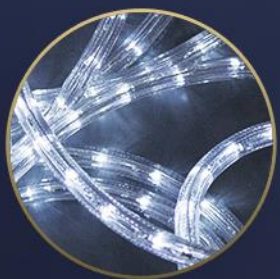

SREBRNY WĄŻ
ŚWIETLNY

ZŁOTY WĄŻ
ŚWIETLNY

4,30 M

2,5 M

MAREK WINICJUSZ

DEKORACJA WOLNOSTOJĄCA

SZEROKOŚĆ: 6,3 M

WYSOKOŚĆ: 4,6 M