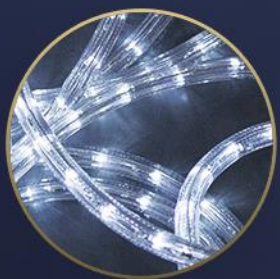

1,5 M

4 M

ANDRZEJ KMICIC

DEKORACJA WOLNOSTOJĄCA

SZEROKOŚĆ: 2 M

WYSOKOŚĆ: 4 M

MIEJSCE IDEALNE
DO ZDJĘĆ

ZŁOTA, LUSTRZANA
POWIERZCHNIA