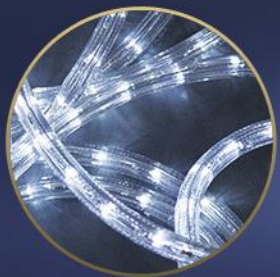

ZŁOTA, LUSTRZANA
POWIERZCHNIA

SREBRNY WĄŻ
ŚWIETLNY