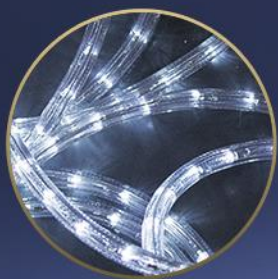

WAŻ O ZIMNEJ, BIAŁEJ
BARWIE ŚWIATŁA

EFEKTOWNA
ANIMACJA ŚWIATŁA