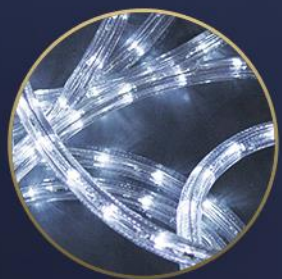

SZEROKOŚĆ: 1,8 M

WYSOKOŚĆ: 4 M

MIEJSCE IDEALNE
DO ZDJĘĆ

ZŁOTA, LUSTRZANA
POWIERZCHNIA

SREBRNY WĄŻ
ŚWIETLNY

ZŁOTY WĄŻ
ŚWIETLNY

1,8 M

4 M