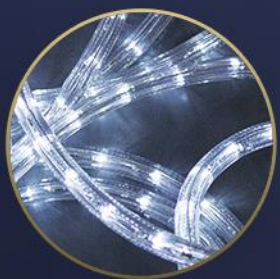

SREBRNY WĄŻ
ŚWIETLNY