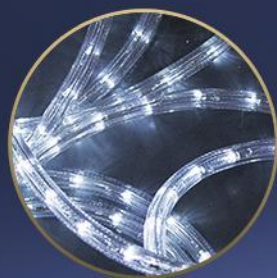

WAŻ O ZIMNEJ, BIAŁEJ
BARWIE ŚWIATŁA