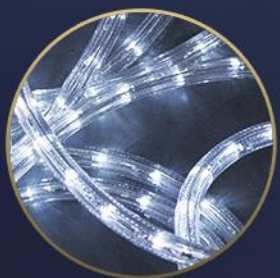

SREBRNY WĄŻ
ŚWIETLNY