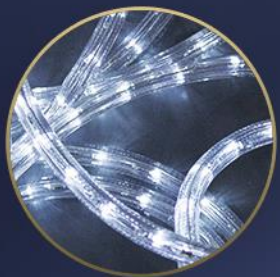

KSIĄŻKA KRZYŻACY

DEKORACJA WOLNOSTOJĄCA

SZEROKOŚĆ: 6,10 M

WYSOKOŚĆ: 4,35 M

MIEJSCE IDEALNE
DO ZDJĘĆ

ZŁOTA, LUSTRZANA
POWIERZCHNIA

SREBRNY WĄŻ
ŚWIETLNY

ZŁOTY WĄŻ
ŚWIETLNY