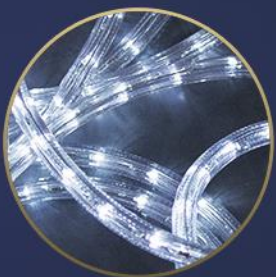

LATARNIOWIEC UL. SIENKIEWICZA

DEKORACJA LATARNIOWA

SZEROKOŚĆ: 2,6 M

WYSOKOŚĆ: 4,0 M

SREBRNY WĄŻ
ŚWIETLNY