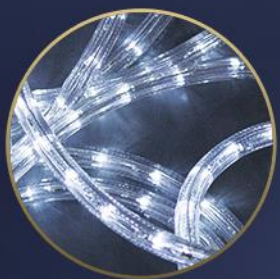

SZEROKOŚĆ: 6,3 M

WYSOKOŚĆ: 4,6 M

MIEJSCE IDEALNE
DO ZDJĘĆ

ZŁOTA, LUSTRZANA
POWIERZCHNIA

SREBRNY WĄŻ
ŚWIETLNY

ZŁOTY WĄŻ
ŚWIETLNY

4,6 M

6,3 M