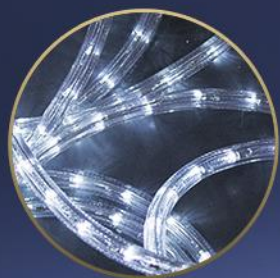

SZEROKOŚĆ: 1,6 M

WYSOKOŚĆ: 4,6 M

MIEJSCE IDEALNE
DO ZDJĘĆ

ZŁOTY WAŻ
ŚWIETLNY

WAŻ O ZIMNEJ, BIAŁEJ
BARWIE ŚWIATŁA

1,6 M

4,6 M

PARA