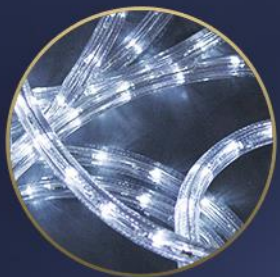

ZŁOTA, LUSTRZANA
POWIERZCHNIA

SREBRNY WĄŻ
ŚWIETLNY