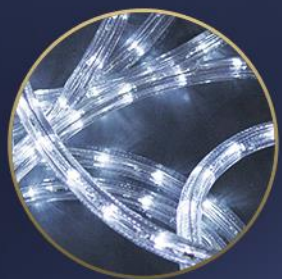

SREBRNY WĄŻ
ŚWIETLNY