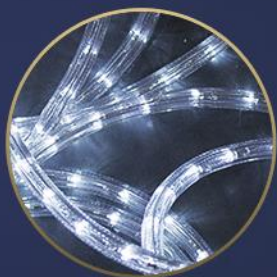

MIEJSCE IDEALNE
DO ZDJĘĆ

WAŻ O ZIMNEJ, BIAŁEJ
BARWIE ŚWIATŁA

DEKORACYJNY
OPLOT MOTKOWY

ZŁOTY WAŻ
ŚWIETLNY

DEKORACYJNY
OPLOT MOTKOWY

5,66 M

3,6 M

3,6 M