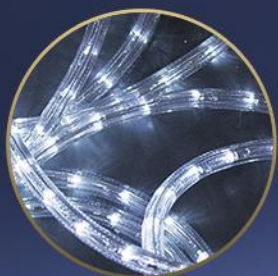

2,3 M

4,3 M

CHŁOPIEC ZE STATKIEM

DEKORACJA WOLNOSTOJĄCA

SZEROKOŚĆ: 1,53 M

WYSOKOŚĆ: 3,25 M

MIEJSCE IDEALNE
DO ZDJĘĆ

ZŁOTY WAŻ
ŚWIETLNY