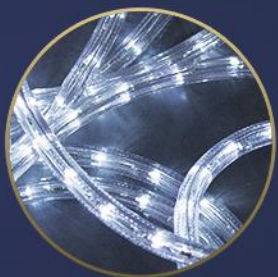

BRAMA UL. SIENKIEWICZA

DEKORACJA WOLNOSTOJĄCA

SZEROKOŚĆ: 4,9 M

WYSOKOŚĆ: 3,8 M

SREBRNY WAŻ
ŚWIETLNY