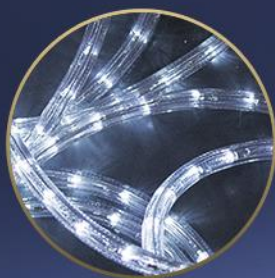

WAŻ O ZIMNEJ, BIAŁEJ
BARWIE ŚWIATŁA