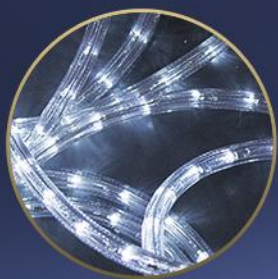

1,9 M

PARA

DEKORACJA WOLNOSTOJĄCA

SZEROKOŚĆ: 2,3 M

WYSOKOŚĆ: 4,3 M

MIEJSCE IDEALNE
DO ZDJĘĆ

ZŁOTY WAŻ
ŚWIETLNY

WAŻ O ZIMNEJ, BIAŁEJ
BARWIE ŚWIATŁA