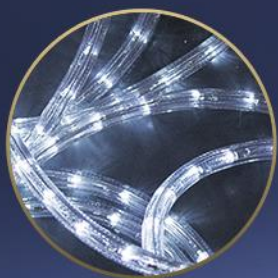

WAŻ O ZIMNEJ, BIAŁEJ
BARWIE ŚWIATŁA