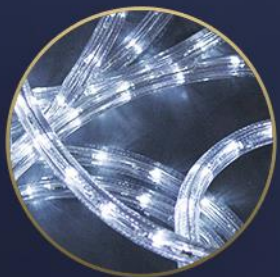

LONGINUS PODBIPIĘTA

DEKORACJA WOLNOSTOJĄCA

SZEROKOŚĆ: 1,5 M

WYSOKOŚĆ: 4 M

MIEJSCE IDEALNE
DO ZDJĘĆ

ZŁOTA, LUSTRZANA
POWIERZCHNIA

SREBRNY WĄŻ
ŚWIETLNY

ZŁOTY WĄŻ
ŚWIETLNY