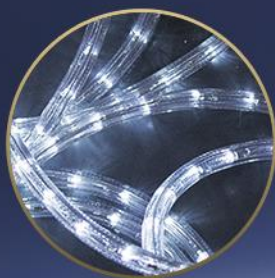

STATKI

DEKORACJA WOLNOSTOJĄCA

SZEROKOŚĆ: 2,6-2,9 M

WYSOKOŚĆ: 2,1-2,3 M

MIEJSCE IDEALNE
DO ZDJĘĆ

2,3 M

2,9 M

ZŁOTY WĄŻ
ŚWIETLNY