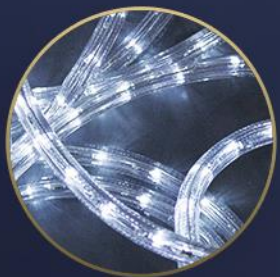

SREBRNY WĄŻ
ŚWIETLNY