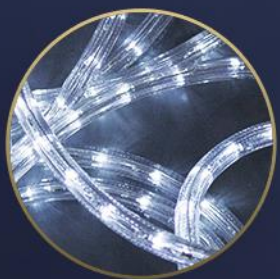

SREBRNY WĄŻ
ŚWIETLNY