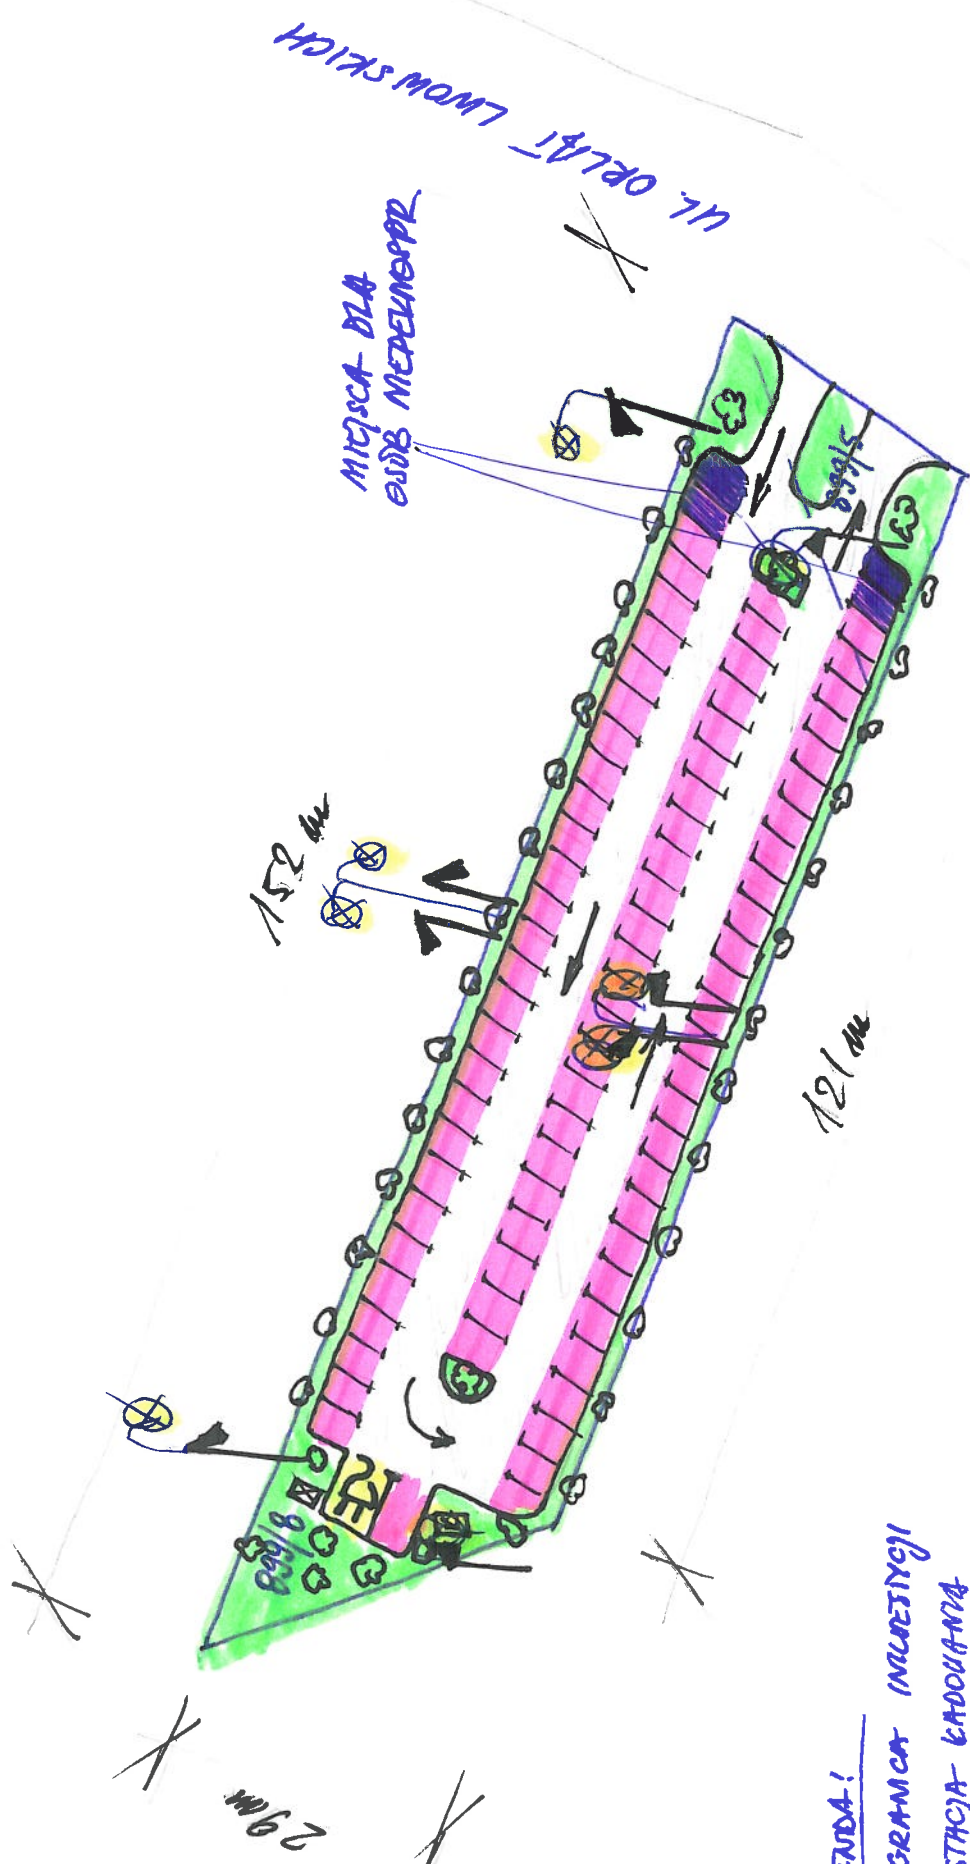

SZKIC PARKINGU W CENTRUM OS. NA STOKU.

LEGENDA!

- GRANICA MIJSTYCYJI
- STACJA KADOUJANA POJAZDOW ELEKTRYCZNYCH
- KOMPRESOR
- MIJSCA PARKINGOWE
- MIJSCA DLA ERB MIEZKOWSPR.
- TEREN ZIELONY (NARODZONA)
- DEOGA DEPZDOWA / MANTENROWA
- MONITORYNG / KAMERY
- LAMPY LED COSMETYCZNE

Opisane:
 Marcin Jankowski
 26.06.2020r.